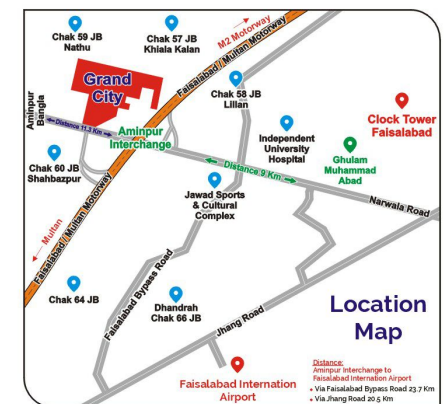

Our Projects: